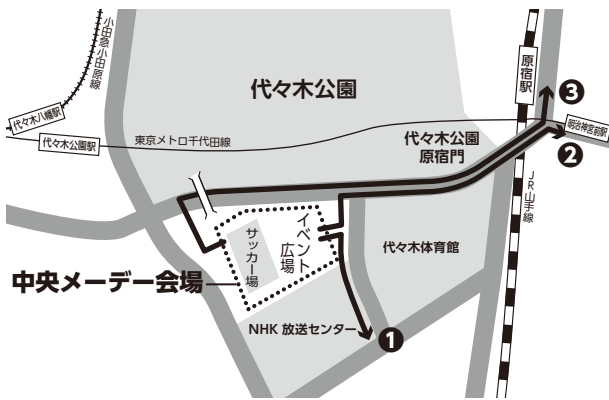

第94回メーデー
2023年 5.1月

開場 9:00~ 文化行事 9:30~
代々木公園

開会 10:00~ パレード 11:20~
●JR「原宿駅」下車
●小田急線「代々木八幡駅」下車
●東京メトロ「代々木公園駅」「明治神宮前駅」下車

みんなで行こうよ! 第94回メーデー

今年のメーデーは4年ぶりの通常開催となります。東京都の会場使用基準やコロナ感染基準に則り、会場内での水分補給用の水、お茶を除き、飲食は禁止とします。

ご理解とご協力をお願いします。

楽しく行進しよう!
デモレーションを掲げて、

中央会場

- ① 恵比寿コース (中部、南部) =2.5km
- ② 青山コース (主催者団体、民主団体など、西部) =2.2km
- ③ 代々木コース (都障教組、北部、東部) =2.1km

第94回中央メーデー会場配置 デモコースとデモ順(案)

※詳細は当日のプログラムをご覧ください。

舞台

- 13 港区実行委員会
- 12 目黒区実行委員会
- 11 大田区実行委員会
- 10 品川区実行委員会
- 9 全港湾東京支部
- 8 電機懇談会
- 7 生協労連
- 6 在京農林漁業
- 5 全労連全国一般
- 4 金融関係
- 3 全損保
- 2 年金者組合
- 1 航空連