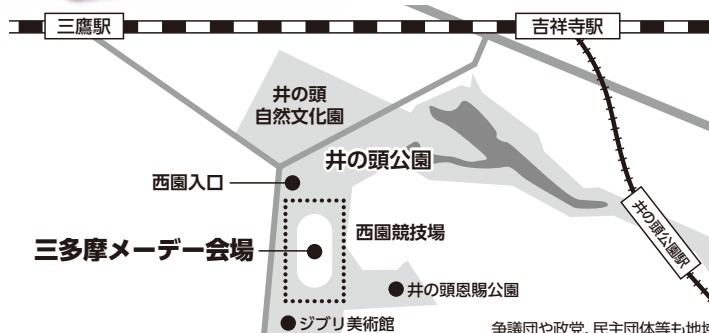

三多摩会場

第94回三多摩メーデー会場配列(案)

舞台

10	9	8	7	6	5	4	3	2	1
武蔵野・三鷹	清瀬	東久留米	東村山	小平	調布・狛江	西東京	日野	多摩・稲城	町田
20	19	18	17	16	15	14	13	12	11
一般・個人	共同作業所	交通連	自治体園公	西多摩	八王子	東大和	府中・郵政	昭島	国立・立川
									小井・大学

争議団や政党、民主団体等も地域に入る。