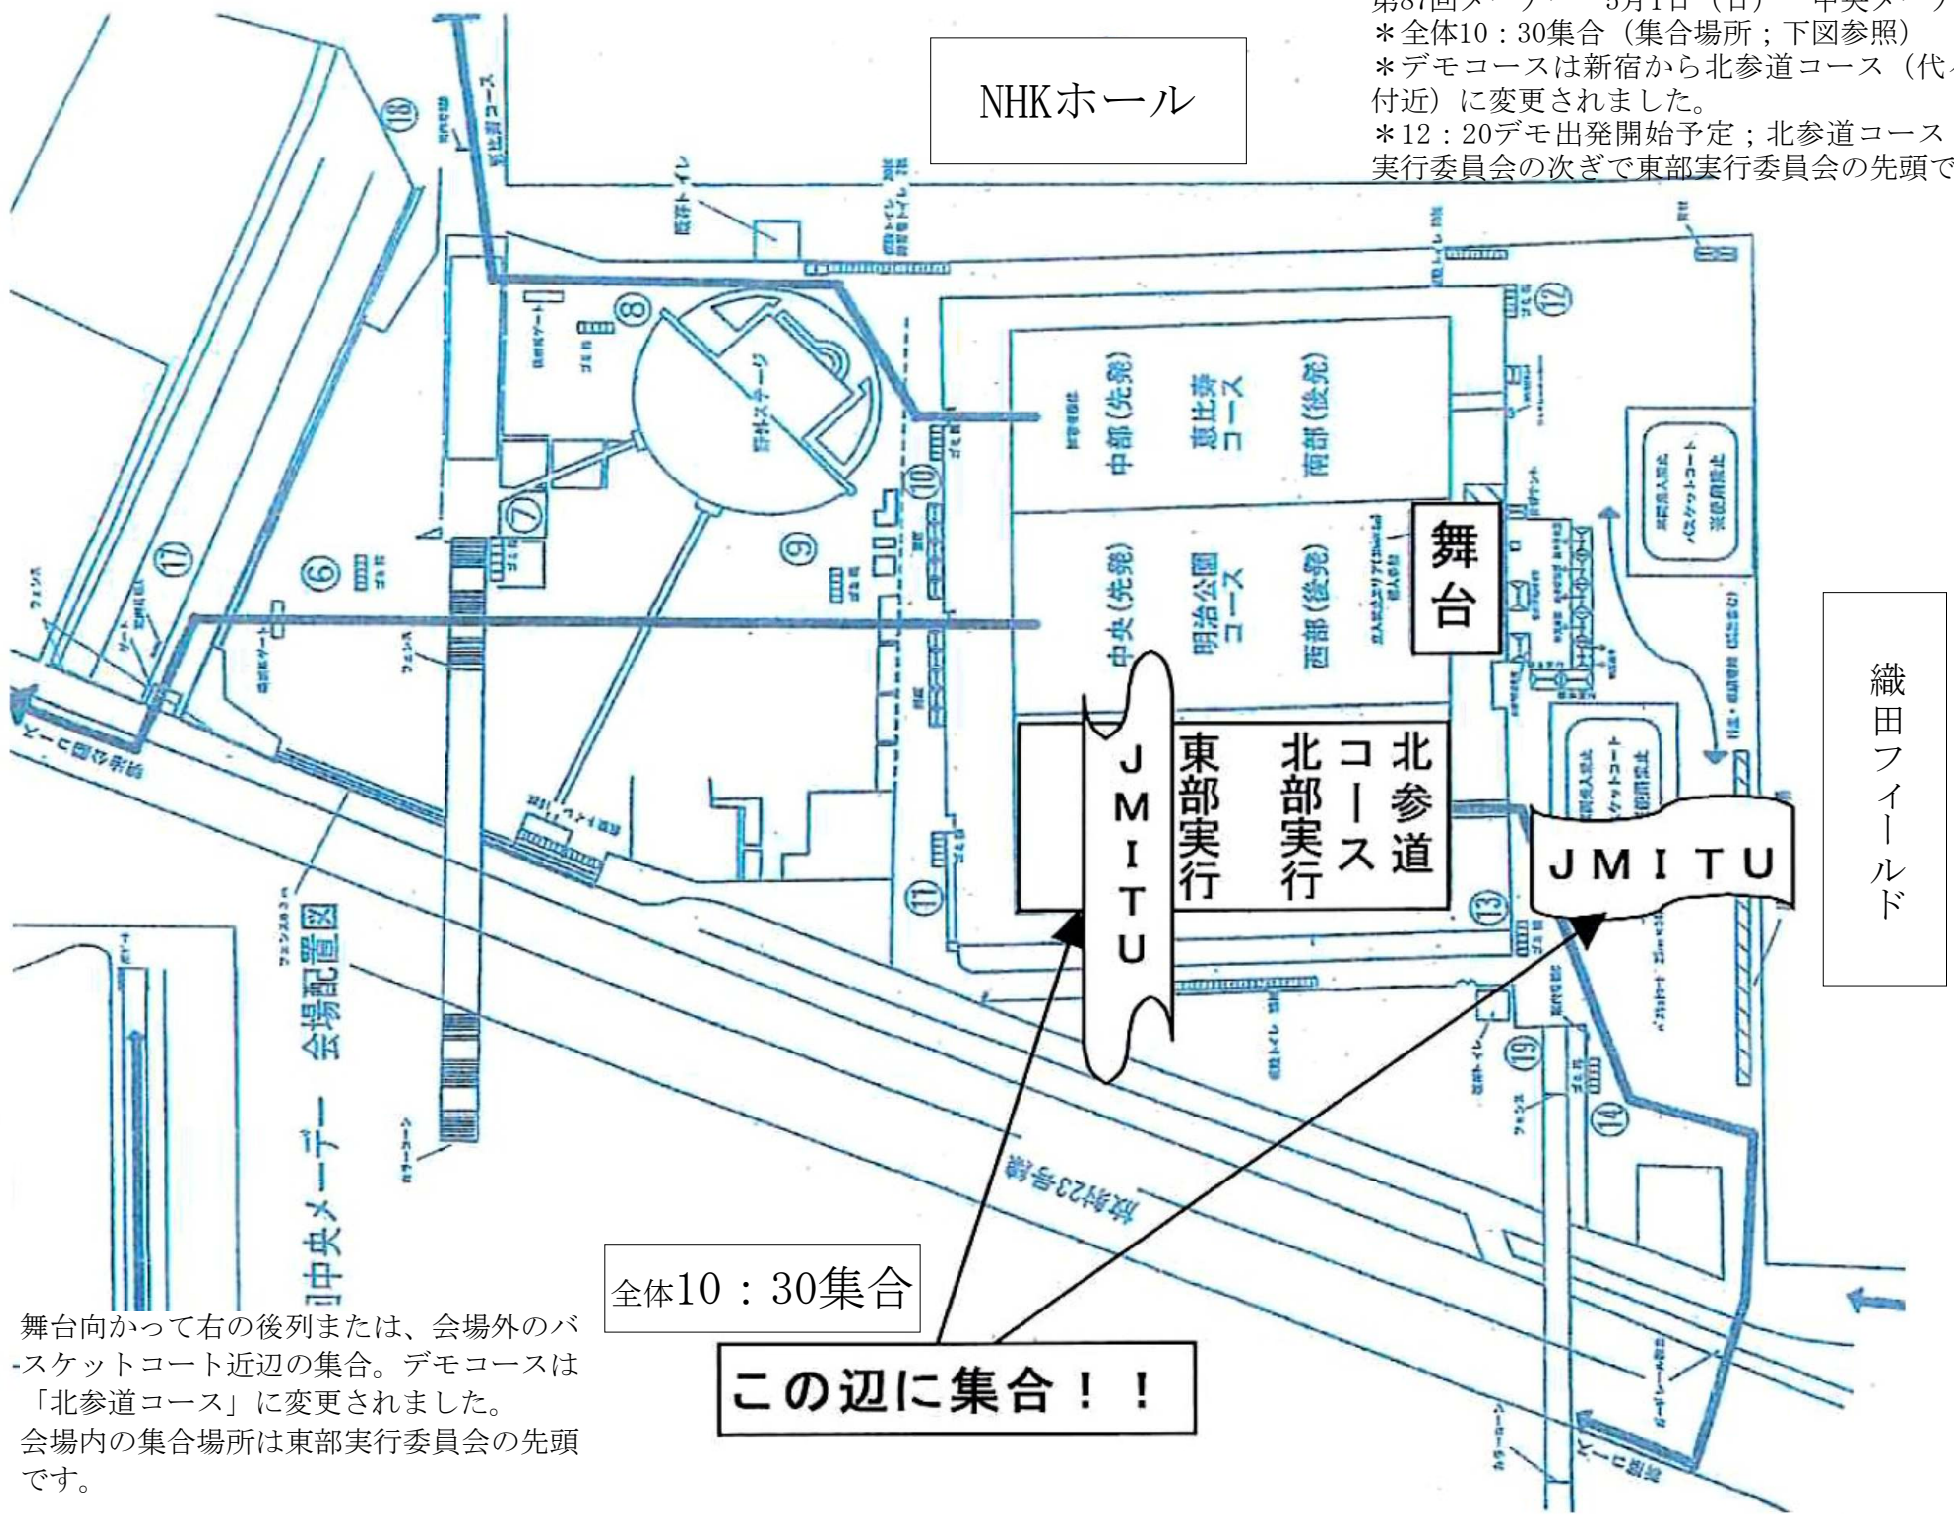

第87回メーデー 5月1日(日) 中央メーデー
 *全体10:30集合(集合場所;下図参照)
 *デモコースは新宿から北参道コース(代々木駅付近)に変更されました。
 *12:20デモ出発開始予定;北参道コース 北部実行委員会の次ぎで東部実行委員会の先頭です。

NHKホール

舞台

JMITU
 東部実行
 北部実行
 コース
 北参道

JMITU

織田フィールド

全体10:30集合

この辺に集合!!

舞台向かって右の後列または、会場外のバスケットコート近辺の集合。デモコースは「北参道コース」に変更されました。会場内の集合場所は東部実行委員会の先頭です。

中央メーデー会場配置図