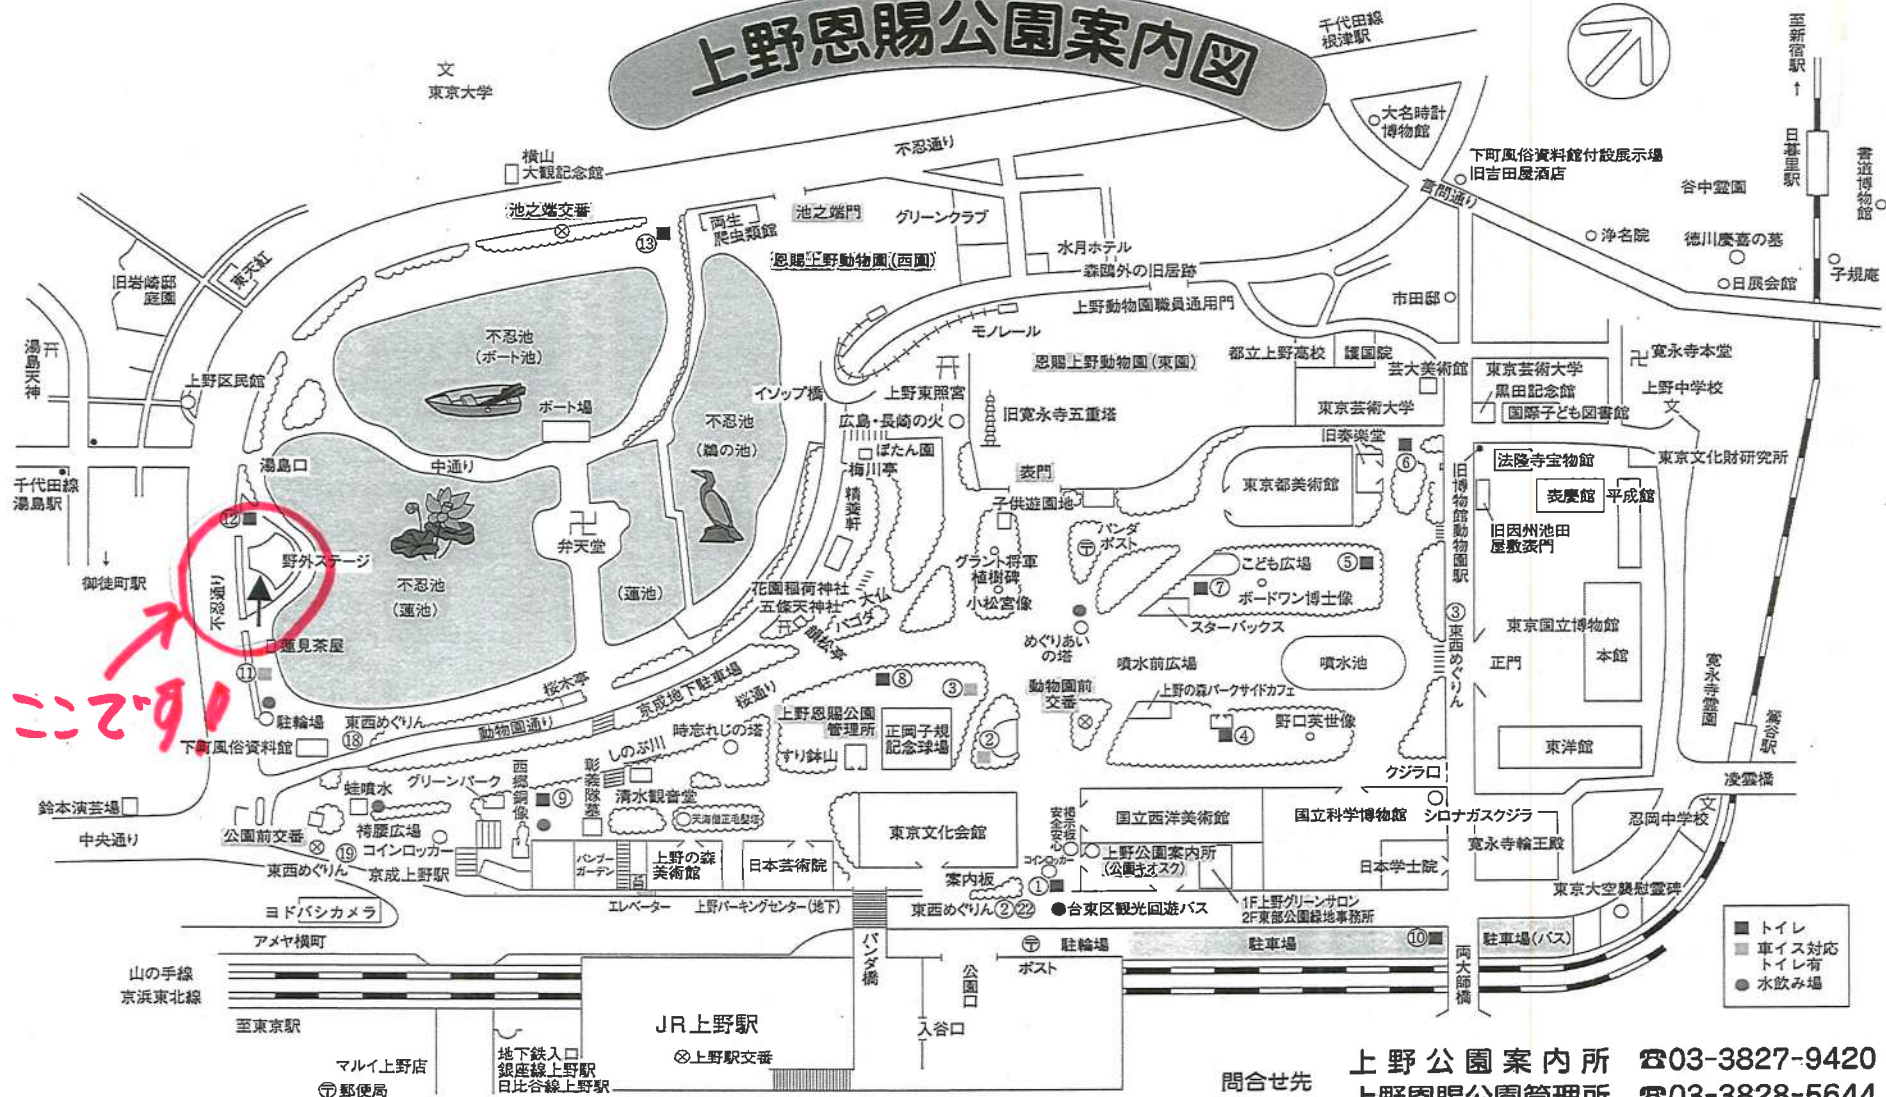

上野恩賜公園案内図

ニニエリ

- トイレ
- 車イス対応
- トイレ有
- 水飲み場

問合せ先 上野公園案内所 ☎03-3827-9420
 上野恩賜公園管理所 ☎03-3828-5644

発行・東京都東部公園緑地事務所
 平成23年度登録第12号