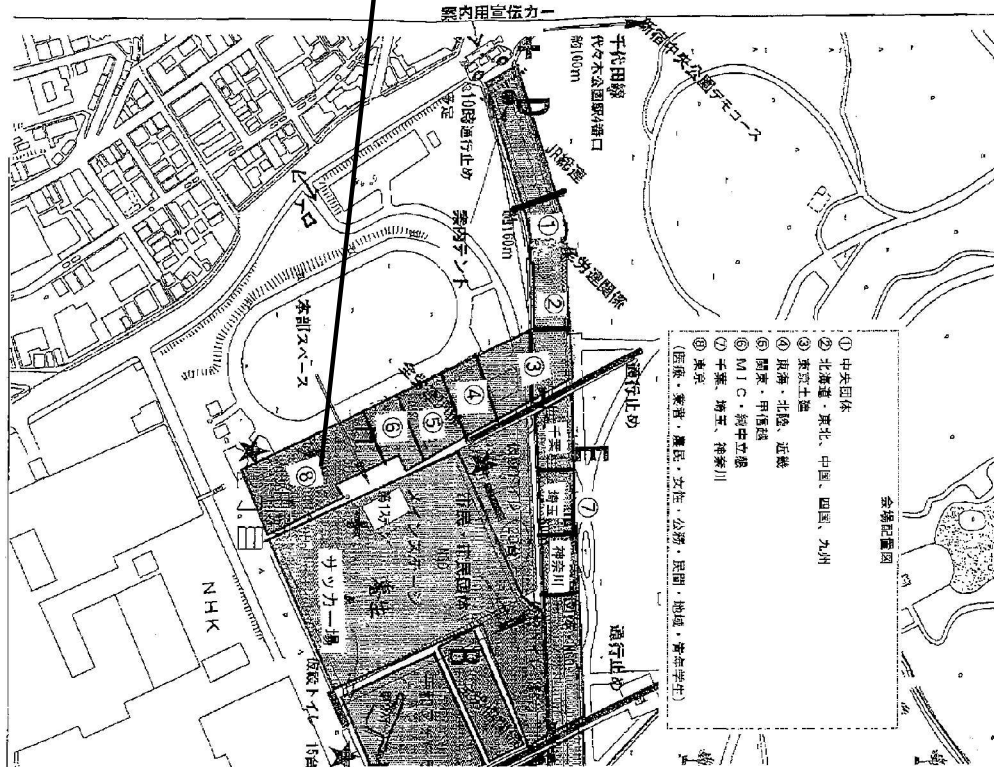

「7・16 さよなら原発10万人集会」全労連関係配置図

※デモコースは「新宿中央公園コース」です。

各マナーシには、「運営・運行・運送・観戦」などを果たしたプリント100枚紙を貼れる ★一取