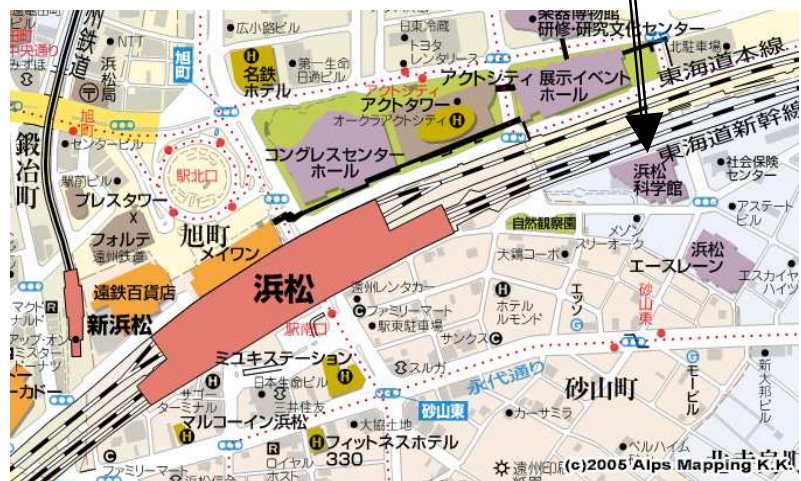

浜松駅南出口より
線路南の道を
東へ徒歩5分

浜松科学館

〈連絡先〉
JMIU静岡地方本部
〒430-0924
浜松市中区竜禅寺町 228
TEL <053> 453-6555
JMIU愛知地方本部
〒456-0006
名古屋市熱田区沢下町9番3号
TEL <052> 883-6974