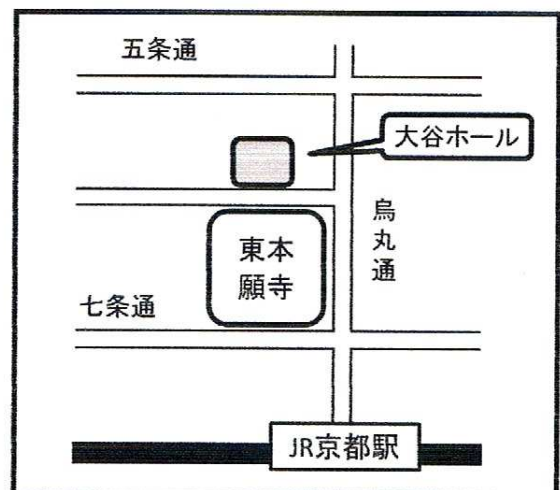

2012年春闘をともにたたかう金属労組懇談会・東日本集会実行委員会

連絡先：全日本金属情報機器労働組合（JMIU） 東京都北区滝野川3-3-1、TEL03-5961-5601、FAX03-5961-5603、E-mail honbu@jmiu.com

2012^年
春闘

すべての仲間の
賃上げと雇用の安定で
くらしと経済を立てなおそう

2012年春闘を元気に
たたかう西日本の集い

日時: 2012年3月4日(日)午前10時~
会場: 京都・大谷ホール(東本願寺北隣)

- JR京都駅より8分
- 地下鉄五条駅8番出口より12分

集会事務局: JMIU京滋地方本部(075-803-2551)